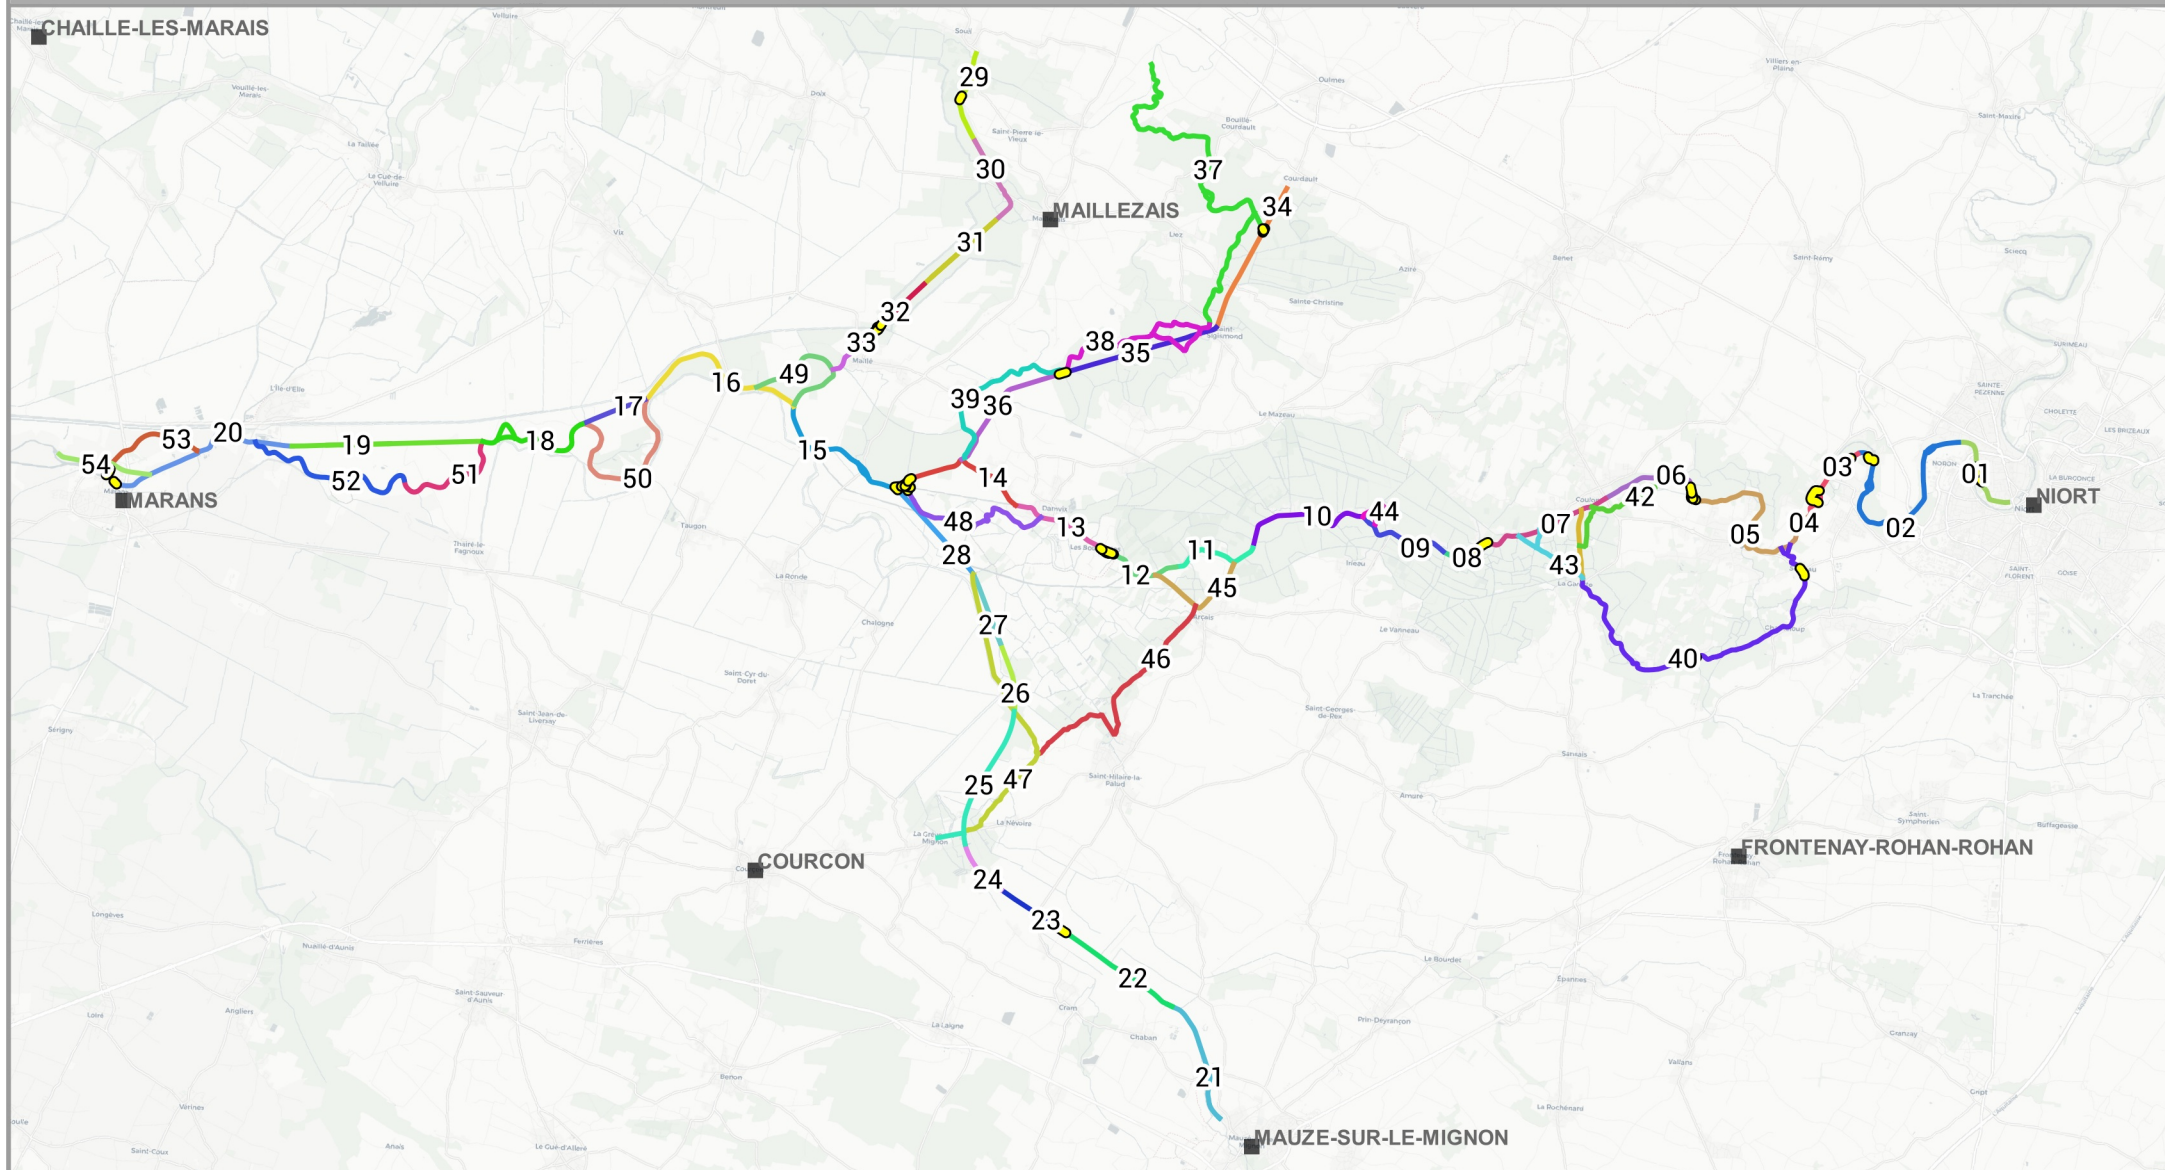

Lots et réserves de pêche - Domaine Public Fluvial de la Sèvre niortaise, du Mignon et des Autizes

0 1 2 Km

I.I.B.S.N.

Légende

— Réserve de pêche

Lots de pêche

— 01

— 02

— 03